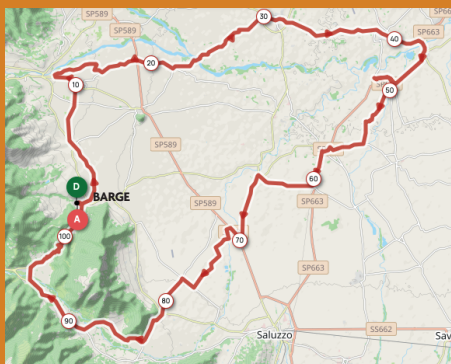

GIORA FREIDA

DOMENICA 23 FEBBRAIO 2025

Ritrovo ore 6,30 **Barge - Bar Impianti sportivi**
Via Azienda Moschetti, 5

Partenza OFF Road dalle ore 7,00 alle 800
con tempo massimo di 10 ore

Partenza Road dalle ore 8,00 alle 900
con tempo massimo di 7 ore

**Per info
percorso
vedi pagina
evento su
Facebook**

Itinerario road/off road a cavallo del Po e dei suoi primi affluenti. Campi e boschi fluviali caratterizzano il percorso che può essere insidioso in caso di condizioni meteo molto sfavorevoli. La presenza sul territorio di numerosi allevamenti di bovini giustifica il nome che è stato dato alla manifestazione, il termine dialettale giora indica infatti la vacca anziana. Il percorso non è segnalato.

**Iscrizioni aperte a tutti i tesserati ad enti in convenzione con FCI
con la presentazione del certificato medico Agonistico in corso di validità.**

**345 6003559
337 204098**

ALL'ARRIVO PASTA PARTY

1) SU STRADA 100 KM CIRCA

ID Openrunner: 9367188

GIORA FREIDA

**ISCRIZIONI SOLO
ON LINE 16 €**
www.audaxitalia.it
www.monvisobike.it

2 PERCORSI