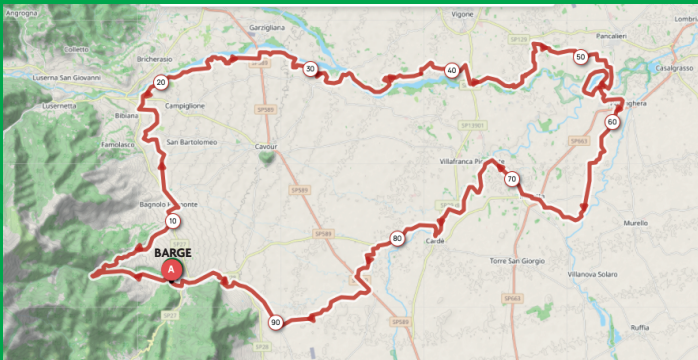

Partenza Road dalle ore 8,00 alle 900
con tempo massimo di 7 ore

**Per info
percorso
vedi pagina
evento su
Facebook**

Itinerario road/off road a cavallo del Po e dei suoi primi affluenti. Campi e boschi fluviali caratterizzano il percorso che può essere insidioso in caso di condizioni meteo molto sfavorevoli. La presenza sul territorio di numerosi allevamenti di bovini giustifica il nome che è stato dato alla manifestazione, il termine dialettale giora indica infatti la vacca anziana. Il percorso non è segnalato.

ID Openrunner: 9367188

GIORA FREIDA

**ISCRIZIONI SOLO
ON LINE 16 €**
www.audaxitalia.it
www.monvisobike.it

2 PERCORSI

2) OFF ROAD 100 KM PER MTB GRAVEL E-BIKE

ID Openrunner:
20456739